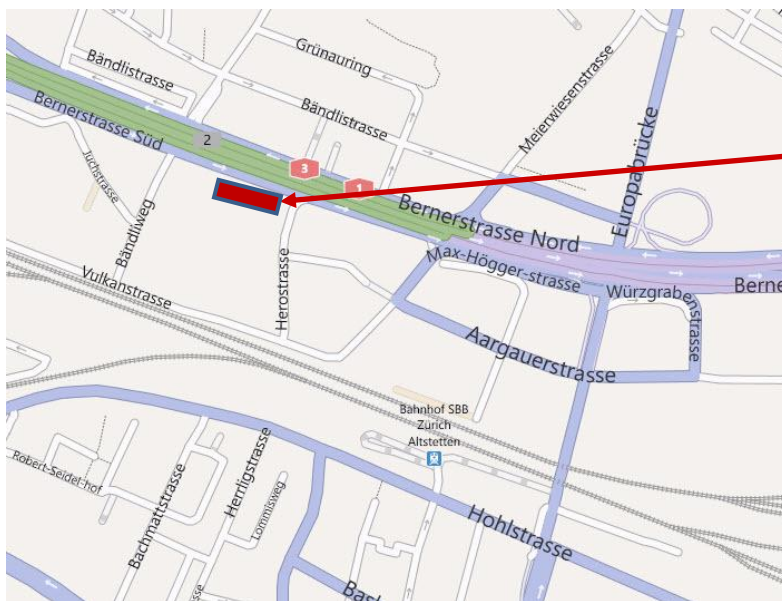

IAF-Geschäftsstelle Zürich – Standort

Standort und Öffnungszeiten

Die IAF befindet sich an der **Bernerstrasse Süd 169, 8048 Zürich** an der Nordseite des Bahnhofs Zürich-Altstetten. Der Standort ist nur 3 Gehminuten vom Bahnhof entfernt.

Anfahrt mit dem Auto und Parkplätze

Von der Autobahn A1 (von Bern/Basel) folgen Sie der Ausfahrt Altstetten/Höngg. Dann Richtung Bahnhof Altstetten. Am Ende der Aargauerstrasse links Richtung Vulkanstrasse und dann rechts in die Herostrasse. Am Ende der Herostrasse geht es links zu den Parkplätzen *nur für berechnete Benutzer*.

Beim Gebäude und in der nahen Umgebung stehen *keine* öffentlichen Parkplätze zur Verfügung. Wir empfehlen, die öffentlichen Verkehrsmittel zu benutzen. Parkplätze mit längerer Parkdauer befinden sich im Parkhaus im Zentrum Altstetten (MMM) oder im Einkaufszentrum Letzipark.